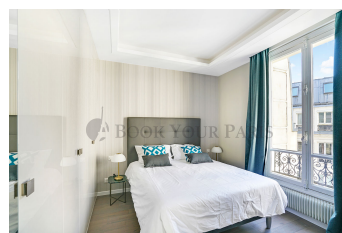

Réf :BYP-1486

Appartement meublé à louer
1 chambre/ 35 m² / 4^{ème} étage

Rue de Berri, Paris 8e
à partir de **2 400 € / M**

Description du bien

Très bel appartement, refait à neuf par un architecte d'intérieur, situé rue de Berri dans un immeuble haut-standing avec concierge et ascenseur.

Au 4^{ème} étage, l'appartement est lumineux, il se compose d'une entrée avec une cuisine américaine toute équipée, d'un salon avec canapé-lit, d'une chambre avec beaucoup de rangement, d'une salle de douche avec machine à laver.