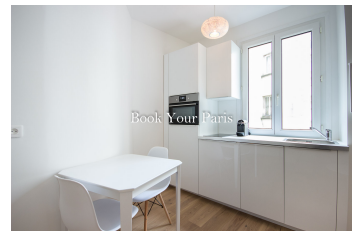

Réf :BYP-1290

Appartement meublé à louer  
1 chambre/ 27 m<sup>2</sup> / 2<sup>ème</sup> étage

Rue de Moscou, Paris 8e  
à partir de **1 400 € / M**

## Description du bien

Appartement deux pièces meublé de qualité entièrement refait à neuf en Avril 2017 par architecte d'intérieur.

Situé Rue de Moscou, dans le 8ème arrondissement de Paris, au 2ème étage sans ascenseur d'un bel immeuble sur cour.

Composé d'un séjour avec cuisine ouverte entièrement équipée, une chambre, une salle d'eau avec douche à l'italienne et un WC séparé.

Calme (double vitrage) et lumineux, donnant sur une cour dégagée.  
Proche tous commerces et transports.